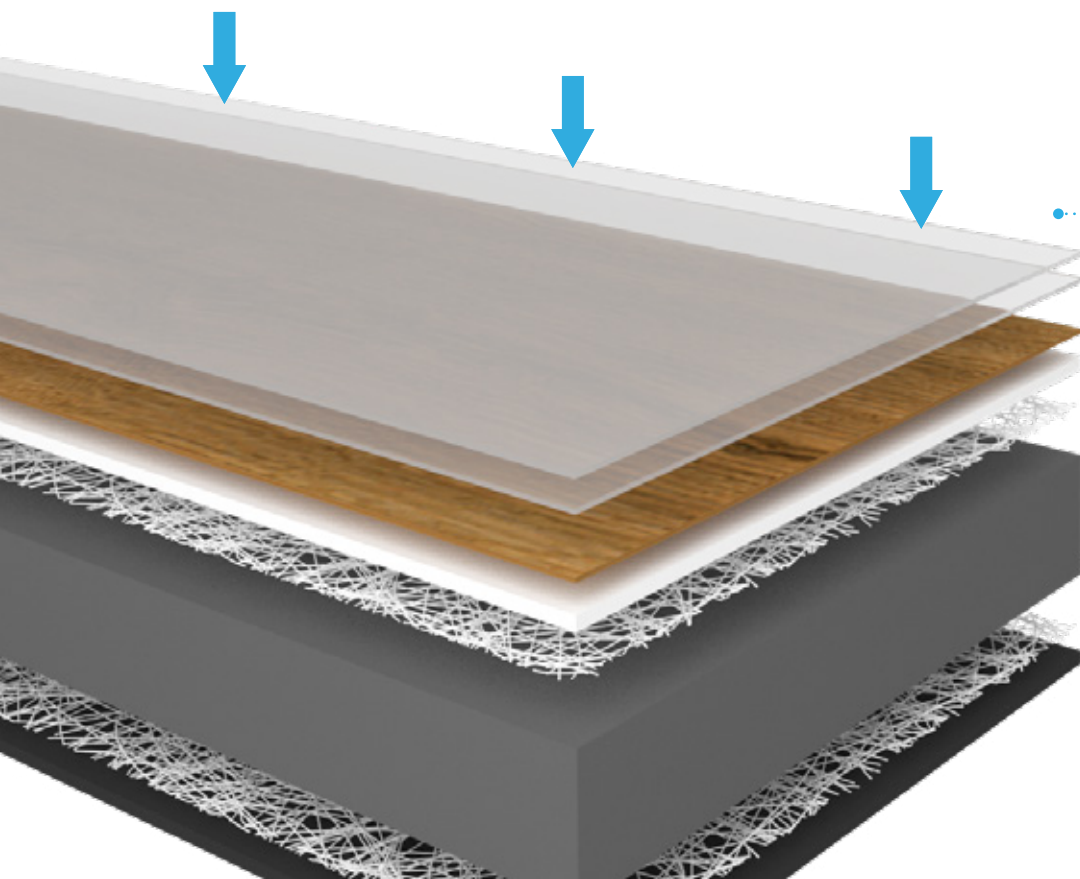

**Высокий класс эксплуатации** и неограниченные дизайнерские возможности позволяют использовать кварц-винил **Fine Floor** также широко и в коммерческих объектах.

Уже более

**6 012 564 м<sup>2</sup>**

успешно эксплуатируется  
на просторах РФ

## СТРУКТУРА

Два стеклохолста в структуре **Fine Floor Wood** обеспечивают прочность и идеальную геометрию каждой плашки, что особенно важно при укладке покрытия в местах с высокой нагрузкой.

- ① Обработка УФ лучами
- ② Дополнительный защитный слой ECO PU
- ③ Основной защитный слой PVC
- ④ Декоративный HD слой
- ⑤ Оптоволоконный слой
- ⑥ Армирующий стеклохолст
- ⑦ Базовый кварц-виниловый слой
- ⑧ Армирующий стеклохолст
- ⑨ Основа. Виниловый слой с рельефной поверхностью