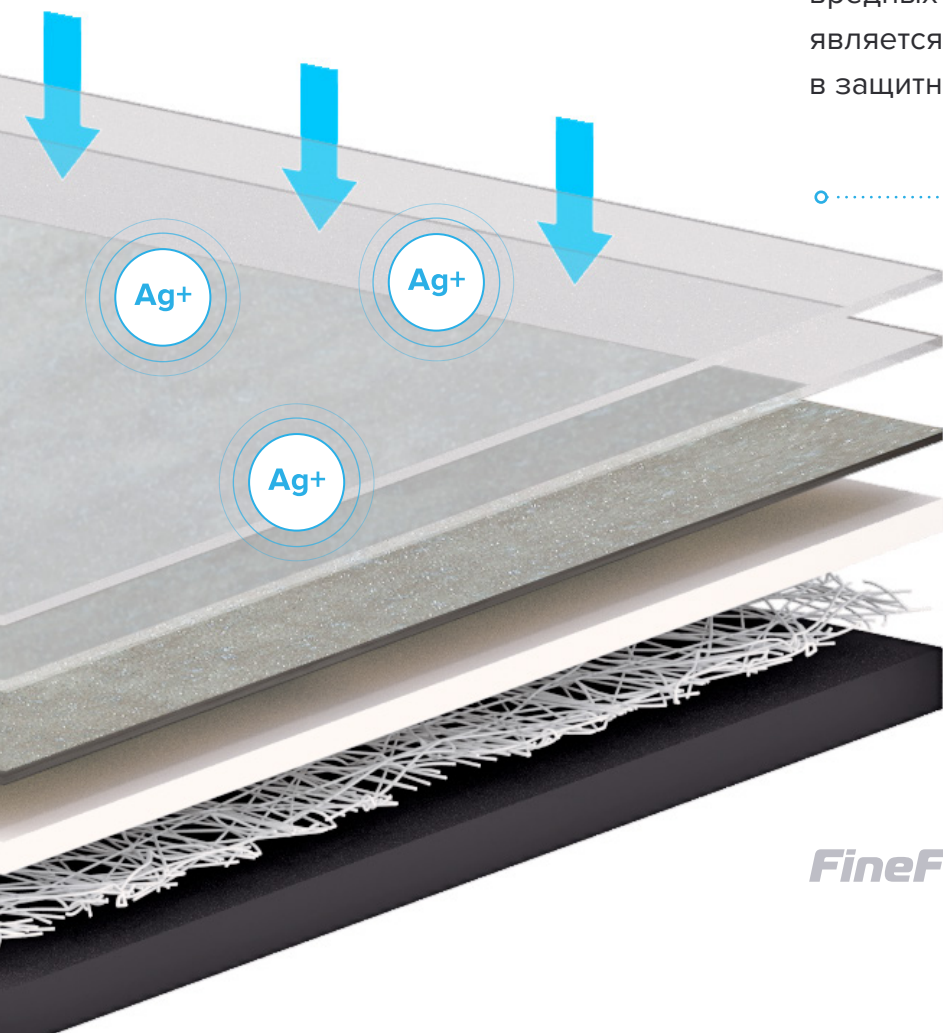

Структура Fine Flex Stone

Структура **Fine Flex Stone** определяет основные качественные и эксплуатационные характеристики этого напольного покрытия. Надежную защиту от внешних истирающих нагрузок обеспечивает прочный основной защитный слой толщиной **0,5 мм**, усиленный дополнительным полиуретановым покрытием. **Стабильность геометрических размеров** гарантирует армирующий стеклохолст.

Все слои соединяются между собой **методом горячего прессования** без использования различных клеев и смол, что гарантирует отсутствие эмиссии вредных веществ в помещении. Отличительной особенностью **Fine Flex Stone** является антибактериальность, которая достигается добавлением **ионов серебра** в защитный слой покрытия.

- ① Обработка UV лучами
- ② Дополнительный защитный слой PU с добавлением ионов серебра Ag+
- ③ Основной защитный слой PVC
- ④ Декоративный слой
- ⑤ Оптический слой
- ⑥ Армирующий стеклохолст
- ⑦ Виниловый слой

FineFlex